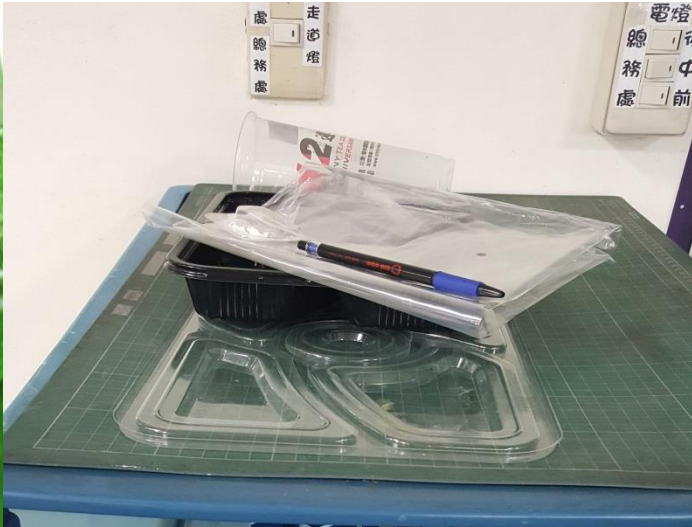

1. 沒有分類
2. 資源回收出現一般垃圾
3. 如果您的回收物不在分類內，麻煩請自行處理喔！